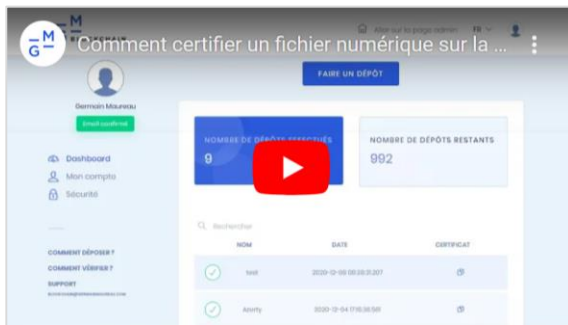

Horodatage Blockchain

Horodatez, certifiez et authentifiez vos fichiers numériques grâce à la technologie Blockchain

- Protéger vos créations immatérielles, horodater vos preuves d'usages/ d'exploitation est indispensable. En effet, en cas de litige, il sera essentiel pour faire valoir vos droits d'être en mesure de prouver l'antériorité de vos créations et d'être capable d'apporter des preuves tangibles.
- Notre service d'horodatage GM Blockchain vous permet de le faire facilement et à moindre coût. Il utilise la blockchain Tezos pour créer le certificat d'intégrité d'un fichier numérique (document, texte, photos, etc...) qui atteste de l'existence et de l'état d'un fichier à un instant donné.

Certifier un fichier numérique

- La plateforme GM Blockchain est simple et intuitive : il vous suffit de sélectionner le fichier numérique que vous voulez certifier (texte, photo, vidéo, musique, création graphique..) et de cliquer sur « Déposer » pour le certifier.
- Une fois l'enregistrement effectué, le certificat vous sera adressé par mail et sera disponible dans votre espace Client.
- Il vous permettra de prouver la certification et l'horodatage d'un fichier et à vos interlocuteurs de le vérifier.

Vérifier un fichier numérique

- La vérification d'un fichier numérique permet de vérifier l'intégrité d'un fichier et de connaître l'auteur ainsi que l'heure et la date d'une certification.
- Selon votre besoin, les fichiers peuvent être vérifiés avec ou sans reçu, depuis votre interface sécurisée.